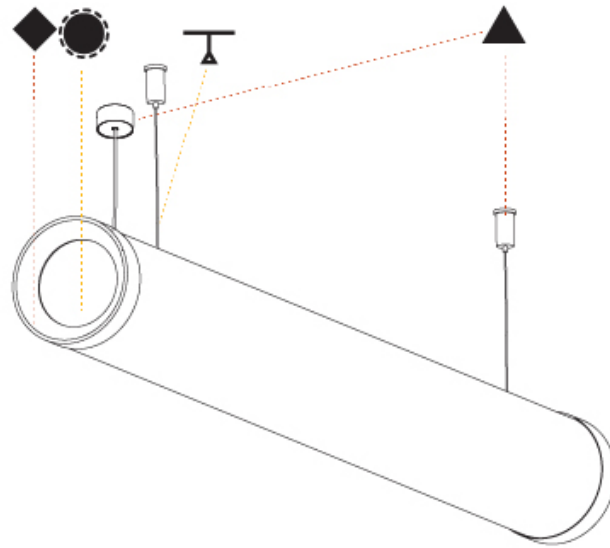

BUNGA PLUS SUSPENSION

A30704-

PROJECT

TYPE

SPECIFIER

QUANTITY

DATE

A